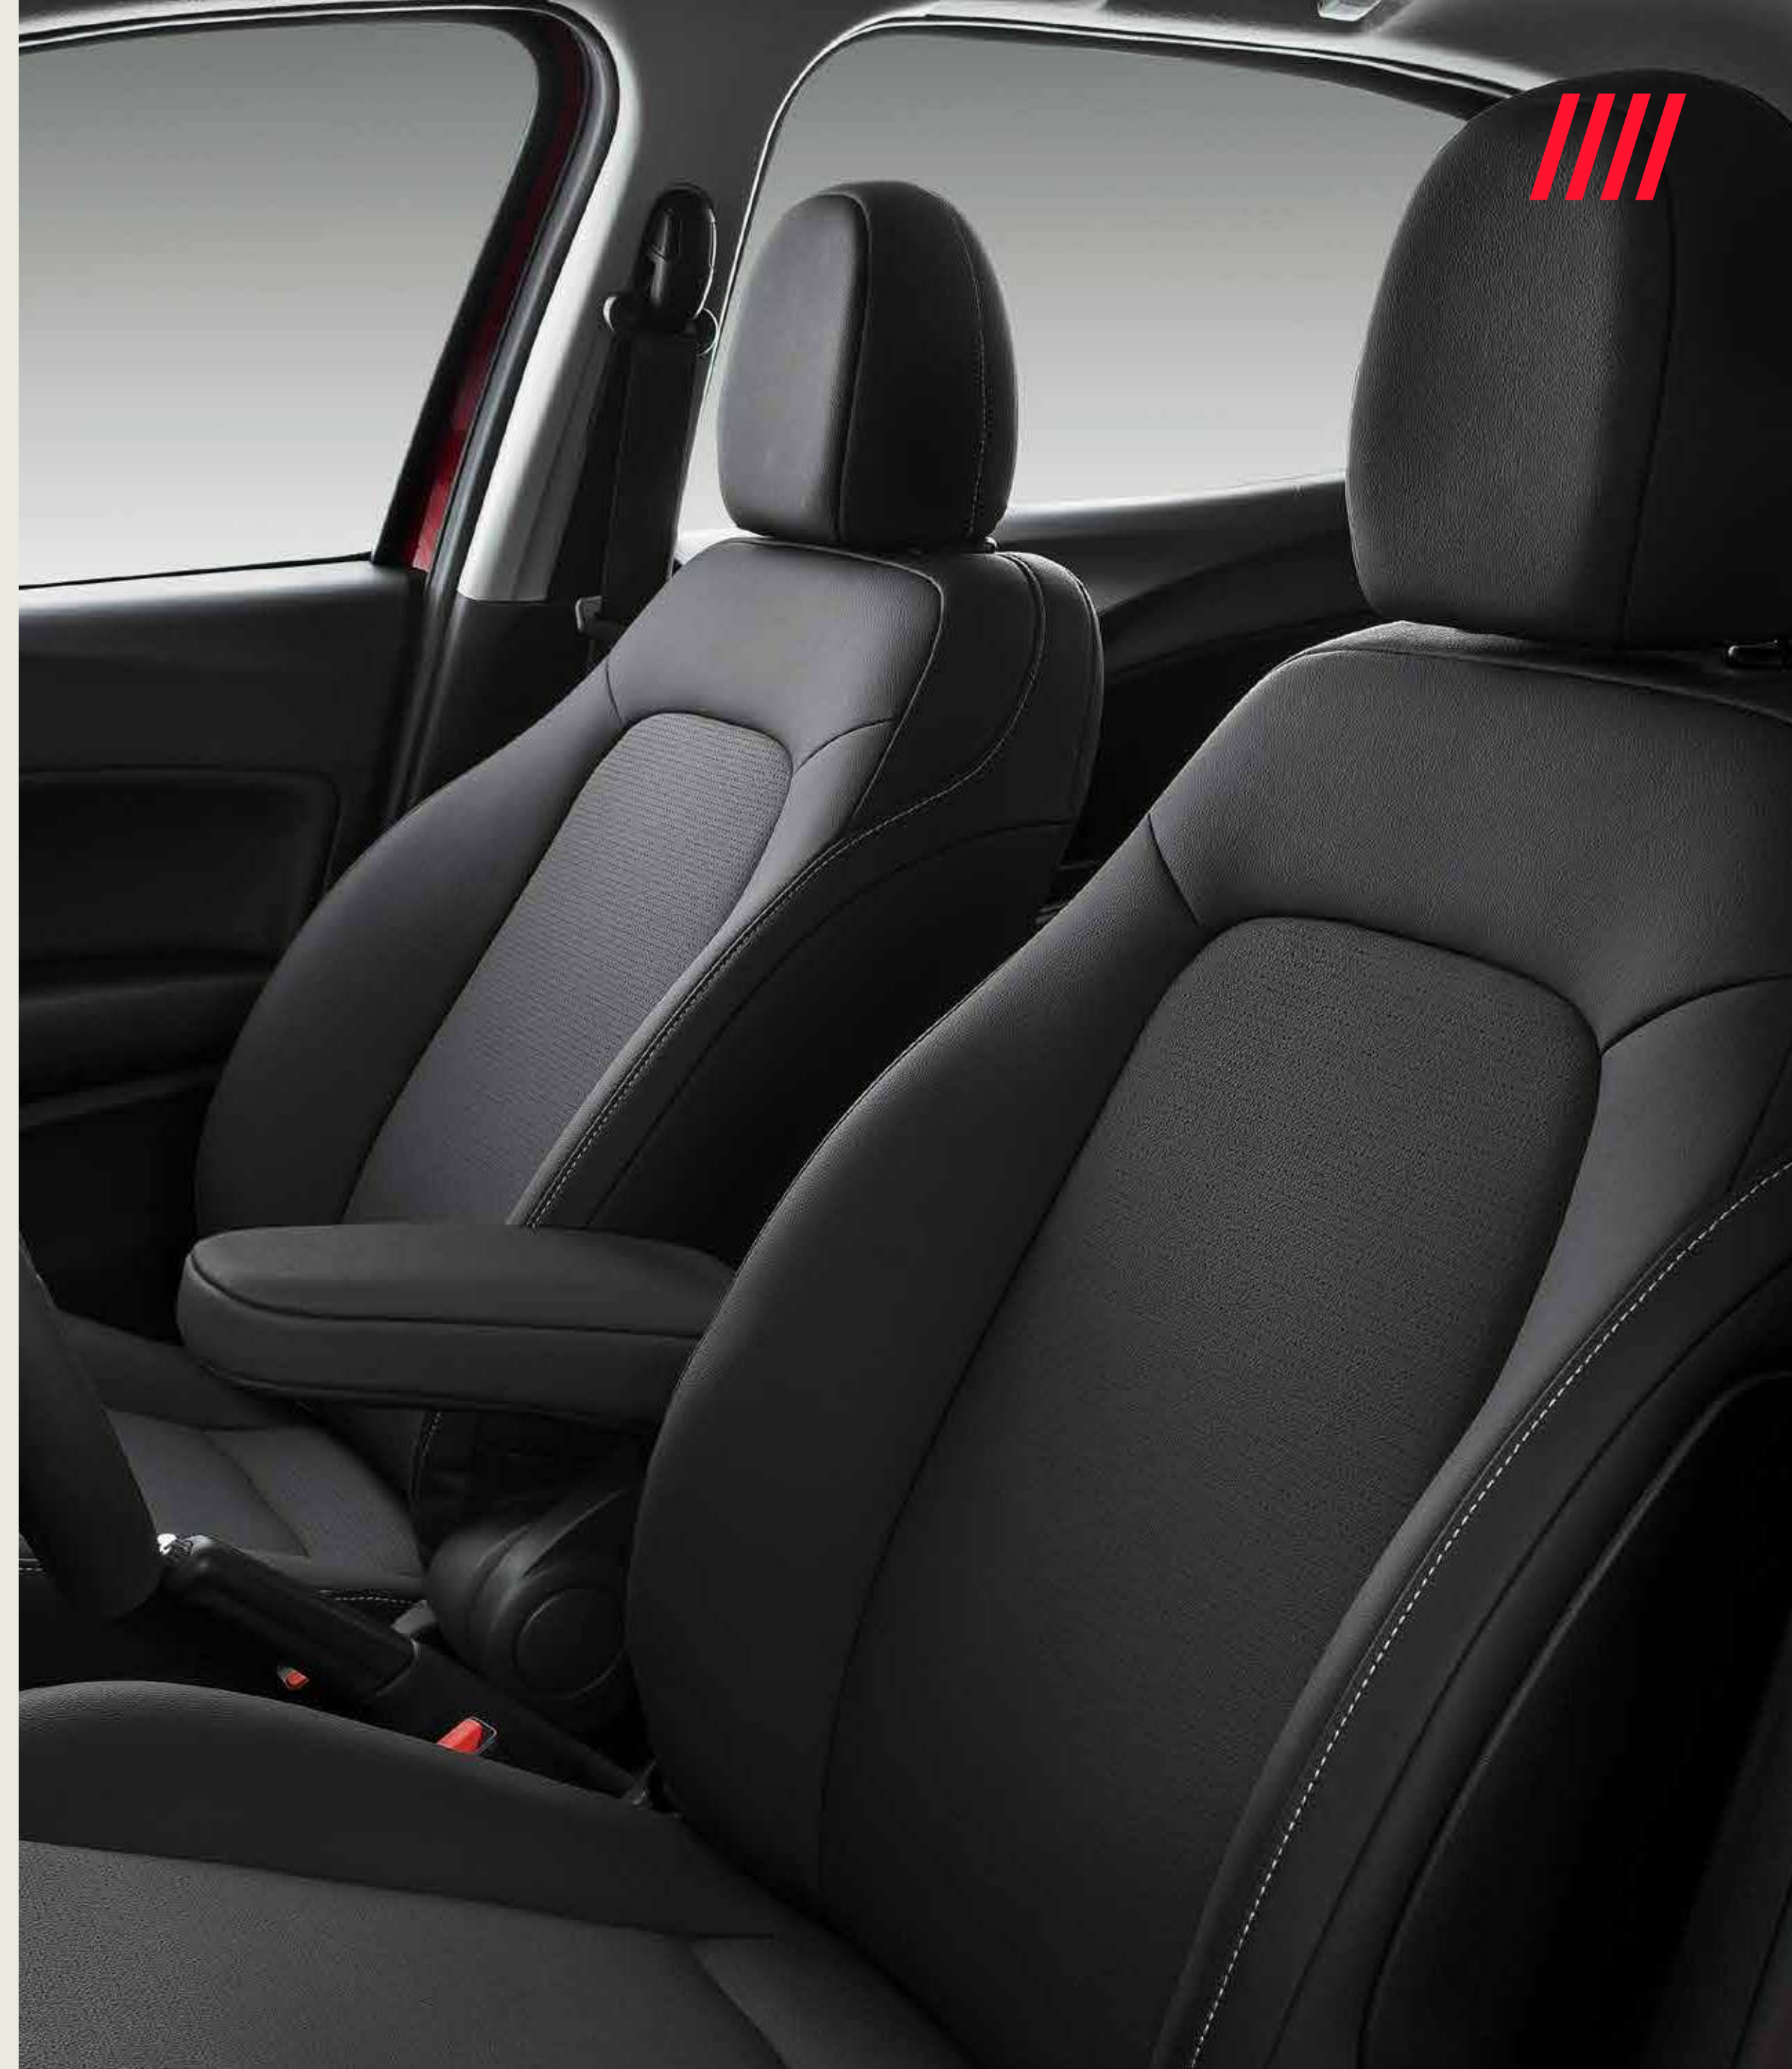

S: DE SERIE O: OPCIONAL -: NO DISPONIBLE

	LIKE	DRIVE PLUS	STILE	PRECISION
CONFORT	MT	MT	MT	CVT
Aire acondicionado manual	S	-	-	-
Climatizador automático	-	S	S	S
Computadora de a bordo	S	S	S	S
Sensor de temperatura exterior	-	S	S	S
Control de velocidad cruceo	-	-	-	S
Cierre centralizado de puertas + traba automática en movimiento	S	S	S	S
Levantacristales eléctricos delanteros	S	S	S	S
Levantacristales eléctricos traseros	-	S	S	S
Espejos retrovisores eléctricos con tilt-down	-	S	S	S
Espejo retrovisor interno electrocrómico	-	-	S	S
Espejos retrovisores eléctricos, rebatibles con luz de acceso	-	-	S	S
Apertura y encendido sin llave (Keyless Entry 'N' Go)	-	-	-	S
Sensores de lluvia y crepuscular	-	-	S	S
Sistema "My Car Fiat" y "Follow Me Home"	S	S	S	S
Asiento conductor con regulación manual (4 posiciones)	S	S	S	S
Volante regulable en altura	S	S	S	S
Volante forrado en cuero	-	-	S	S
Tapizado interior en cuero	-	-	S	S
Espejos de cortesía	S	S	S	S
Tono interior oscurecido	-	S	S	S
Manija interior de techo	-	S	S	S
Apoyabrazo delantero	-	-	S	S

GARANTÍA: 3 AÑOS O 100.000KM (LO QUE OCURRA PRIMERO). ORIGEN DEL VEHÍCULO: ARGENTINA.

IMAGENES NO CONTRACTUALES, LOS VALORES ASÍ COMO LOS DETALLES DESCRIPTOS EN ESTE FOLLETO SON APROXIMADOS, DESCRIPTIVOS. FIAT SE RESERVA EL DERECHO DE MODIFICAR LAS ESPECIFICACIONES SIN PREVIO AVISO. VEHÍCULOS COMERCIALIZADOS Y DISTRIBUIDOS POR FCA AUTOMOBILES ARGENTINA S.A, CUIT 30-68245096-3.

| MY23CRONOSV5230123