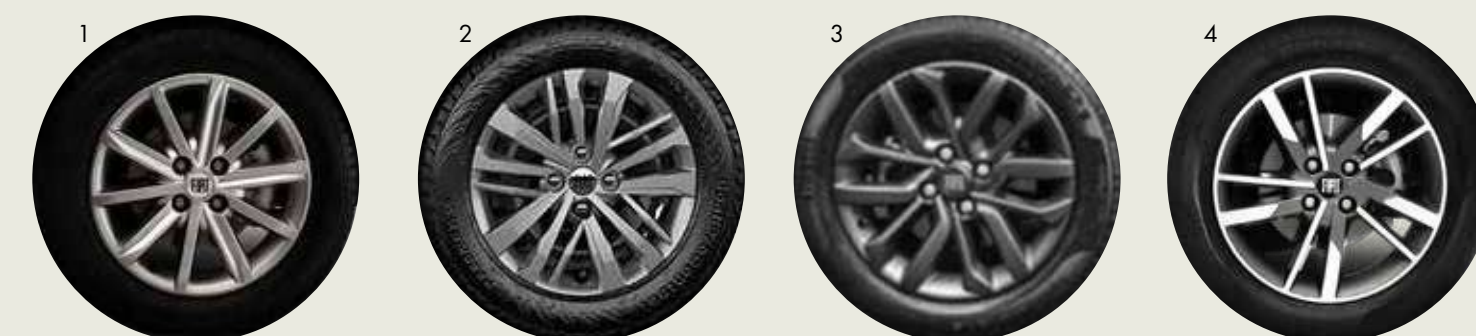

LIKE	DRIVE PLUS	STILE	PRECISION
TRANSMISIÓN	MT	MT	MT	CVT
Tracción	4X2, Tracción delantera			
Caja de cambios	Manual de 5 vel.			AT7 con variador continuo.

NEUMÁTICOS				
Dimensiones/ rodado	185/60 R15 88H			195/55 R16 87H
Llantas tipo	Aleación			

PESOS Y CAPACIDADES				
Tanque de combustible (lts)	48			
Peso en orden de marcha (kg)	1.121	1.155	1.170	1.196
Carga máx. remolcable (kg) - sin frenos	400			
Capacidad de baúl (lts)	525			

DIMENSIONES				
Longitud (mm)	4.364			
Ancho c/ espejos (mm)	1.962			1.980
Altura (mm)	1.515			
Altura mínima del suelo (mm)	160			
Distancia entre ejes (mm)	2.521			

PRESTACIONES				
Velocidad máxima (km/h)	174			
Aceleración 0 a 100 km/h (seg)	11,5			12,8

LLANTAS DISPONIBLES

1) Llantas de aleación 15" SERIE
2) Llantas de acero 15" OPC
3) Llantas de aleación negra 15" OPC
4) Llantas de aleación 16" SERIE